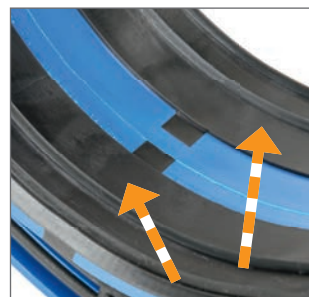

Always. Reliable. Tight.

KG-FIX – la nouvelle collerette d'étanchéité de Hauff-Technik

Glisser – Etanche!

KG-FIX – la nouvelle collerette d'étanchéité de Hauff-Technik

Glisser. Etanche.

approuvé par
KIWA

Code d'article:
KGF 110

Propriétés et données techniques:

- pression d'étanchéité 2,5 bar \pm 25 m colonne d'eau
- étanchéité au radon
- haute résistance en réigidé avec la technique du joint injecté en 2 composants
- Ø 110 mm
- adapté pour toutes les conduites lisses courantes

Un jeu d'enfant avec une grande qualité de glisse sûr le tuyau à la bonne distance et l'étanchéité est faite

Glisser. Etanche.

pas besoin de colson

double sécurité avec le double joint

La nouvelle collerette d'étanchéité de Hauff-Technik est une bride avec joint à pression d'étanchéité pour tous les tuyaux rigides passage dans les dalles en béton, mur en béton et les regards de visite.

KG-FIX – la nouvelle collerette d'étanchéité de Hauff-Technik

Glisser. Etanche.

- après le montage tout de suite étanche
- aucun outil nécessaire
- l'installation rapide et facile

Les indications de cet imprimé tiennent compte de nos dernières connaissances et expériences. Elles ne dispensent pas les installateurs et utilisateurs des vérifications et essais nécessaires de nos produits car ils subissent de nombreuses influences lors de leur traitement et utilisation. Nous remplaçons tous les produits non utilisables suite à des problèmes de matériaux. Nous ne remplaçons pas les produits ayant subi des dommages liés au transport ou au stockage ni endommagés par une installation incorrecte et ses conséquences. Toutes les indications sont fournies sans garantie et sous réserve d'erreurs ou de modifications.